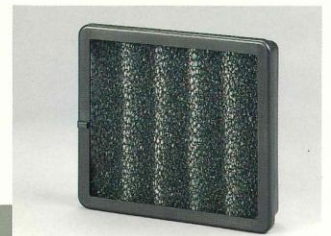

本体

(33cm×13cm)

フィルター