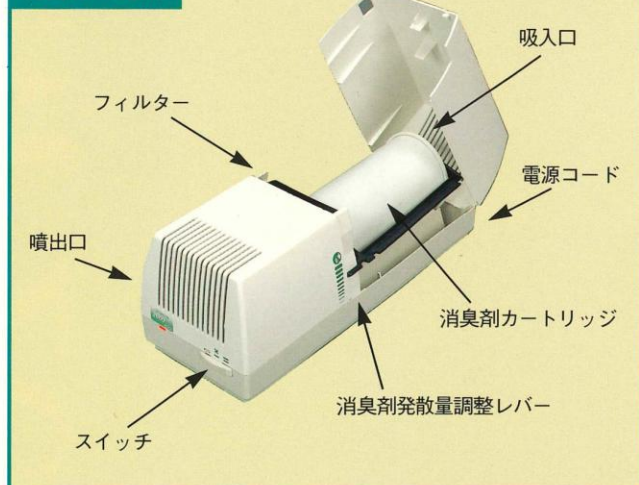

#### 本体

(33cm×13cm)

フィルター

消臭剤カートリッジ

本体サイズ	全長330mm×幅130mm×高さ120mm
本体重量	1.6kg
有効スペース	360m <sup>3</sup> (12m×12m×2.5m)

※交換用の消臭剤カートリッジとフィルターはセットで販売いたします。

※仕様、デザインなどは予告なしに変更することがあります。