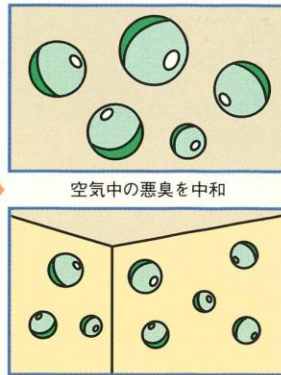

### 1 天然素材の消臭剤で効果的に消臭プラス森林浴

天然植物精油成分がファンによって放出され、空気中の悪臭を中和。又、壁などにしみこんでしまったニオイも消臭します。又、天然植物精油の香りには森林浴効果があり、人間の脳の $\alpha$ 波を増長、気持ちをリラックスさせ、作業能率を上げる効果があります。

### 2 高性能フィルターで強力集塵

超微粒子のチリやホコリ、煙や花粉を取り除き、室内の空気を改善します。

チリ・ホコリ・煙・花粉を吸い込み吸着

消臭粒子が発散

空気中の悪臭を中和

壁などにしみついたニオイを中和

室内は快適環境

#### 本体

(33cm×13cm)

フィルター

消臭剤カートリッジ

本体サイズ	全長330mm×幅130mm×高さ120mm
本体重量	1.6kg
有効スペース	360m <sup>3</sup> (12m×12m×2.5m)

※交換用の消臭剤カートリッジとフィルターはセットで販売いたします。

※仕様、デザインなどは予告なしに変更することがあります。